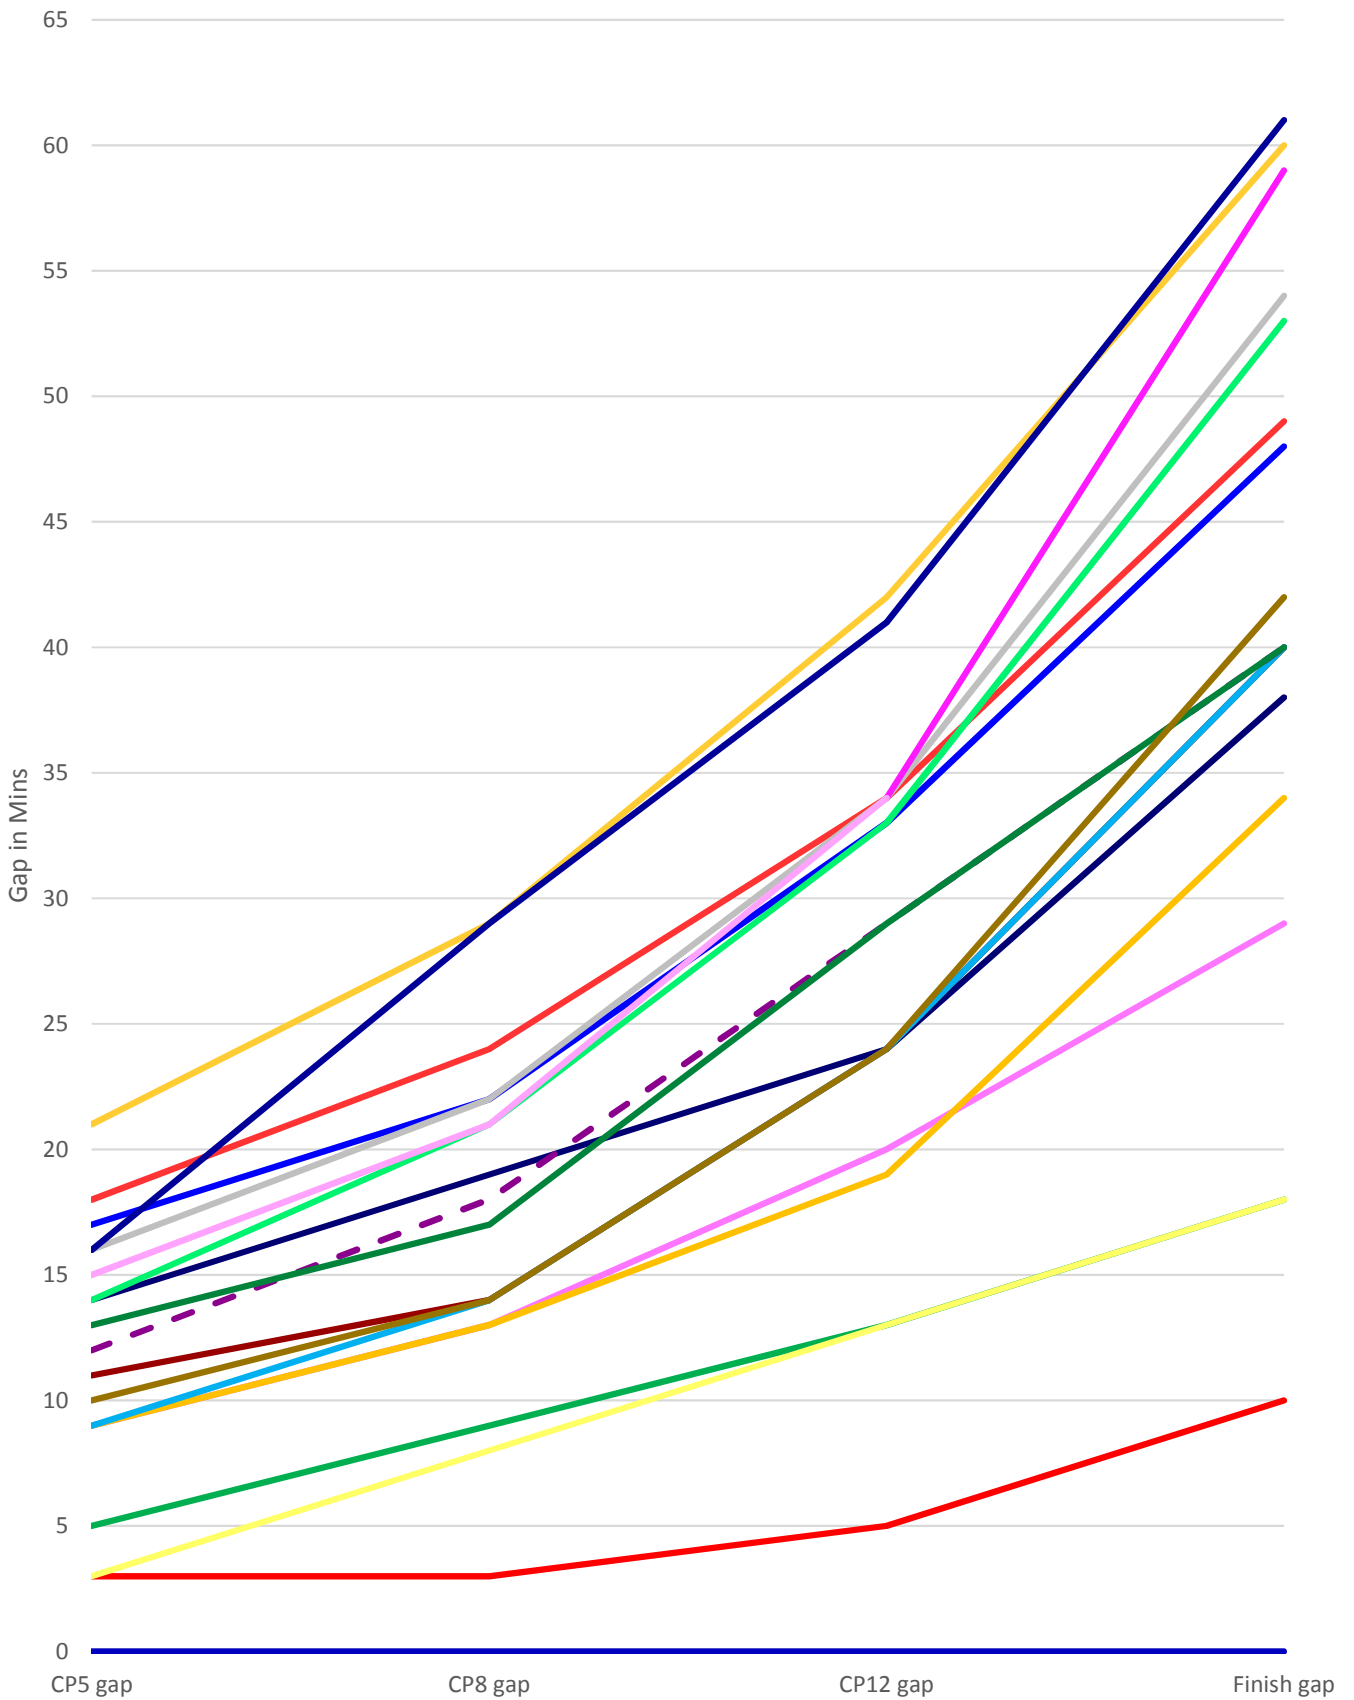

Gaps Chart to Leader - top 20

- 282 NT 281 MF 333 AJ 362 MC 332 AL 364 IS 337 SE
- 317 TW 330 CC 290 HE 358 JA 314 MC 279 NC 313 AP
- 294 JO 297 TK 289 SC 311 NJ 357 MA